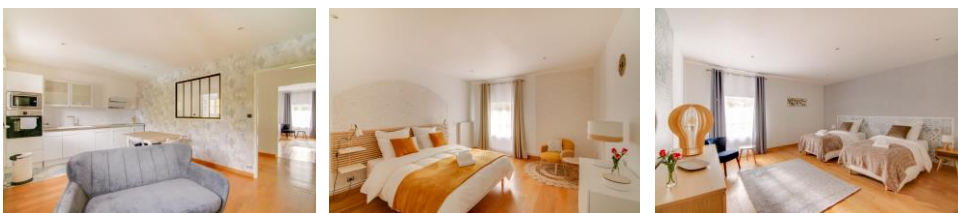

à partir de 75€\*

Capacité: 2 personnes (1 lit queen-size)

Téléviseur, salle de bain (douche et baignoire) et toilettes privatives

\*Prix pour 1 personne/nuit avec petit-déjeuner. 10€ par personne supplémentaire.

Téléviseur, salle de bain (douche et baignoire) et toilettes privatives

\*Prix pour 1 personne/nuit avec petit-déjeuner. 10€ par personne supplémentaire.

## La suite familiale « Hygge »

Une décoration inspirée du concept danois «Hygge», se sentir bien chez soi! Des matières simples dans un style épuré, les 3 chambres de cette suite de plus de 100m<sup>2</sup> invitent au bien-être.

à partir de 85€\*

Capacité: de 1 à 6 personnes (2 lits queen-size + 2 lits 1 personne)

Séjour de 2 nuits au minimum.

Cuisine équipée, salon et salle à manger privés.

Téléviseur, salle de bain (douche et baignoire) et toilettes privatives